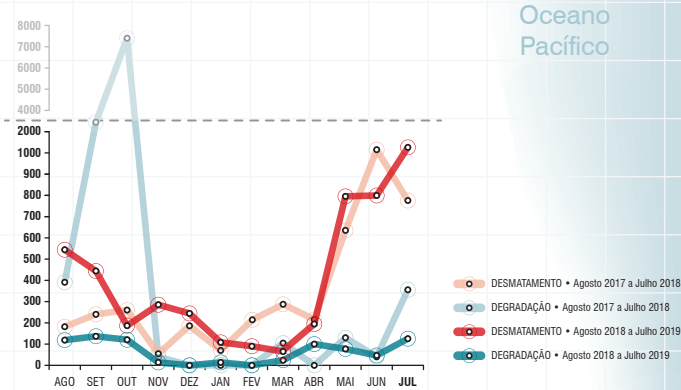

EVOLUÇÃO DO DESMATAMENTO E DEGRADAÇÃO NA AMAZÔNIA