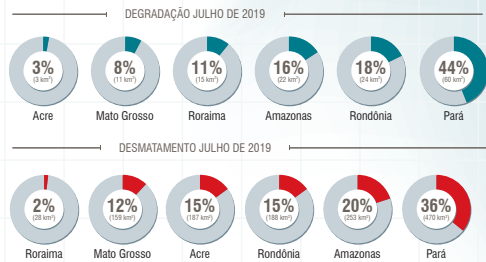

Considerando o calendário de desmatamento 2019, que compreende o período de agosto de 2018 a julho de 2019, o **desmatamento** na Amazônia Legal foi de **5.054** quilômetros quadrados, o que corresponde a um aumento de 15% em relação ao mesmo período do calendário anterior.

Em julho de 2019, o SAD detectou 1.287 quilômetros quadrados de desmatamento na Amazônia Legal, um aumento de 66% em relação a julho de 2018, quando o desmatamento somou 777 quilômetros quadrados. Em julho de 2019, o desmatamento ocorreu no Pará (36%), Amazonas (20%), Rondônia (15%), Acre (15%), Mato Grosso (12%) e Roraima (2%).

As **florestas degradadas** na Amazônia Legal somaram **135** quilômetros quadrados em julho de 2019, enquanto que em julho de 2018 a degradação florestal detectada totalizou 356 quilômetros quadrados, uma redução de 62%. Em julho de 2019 a degradação foi detectada no Pará (44%), Rondônia (18%), Amazonas (16%), Roraima (11%), Mato Grosso (8%) e Acre (3%).

PROPORÇÃO DE DESMATAMENTO E DEGRADAÇÃO POR ESTADO