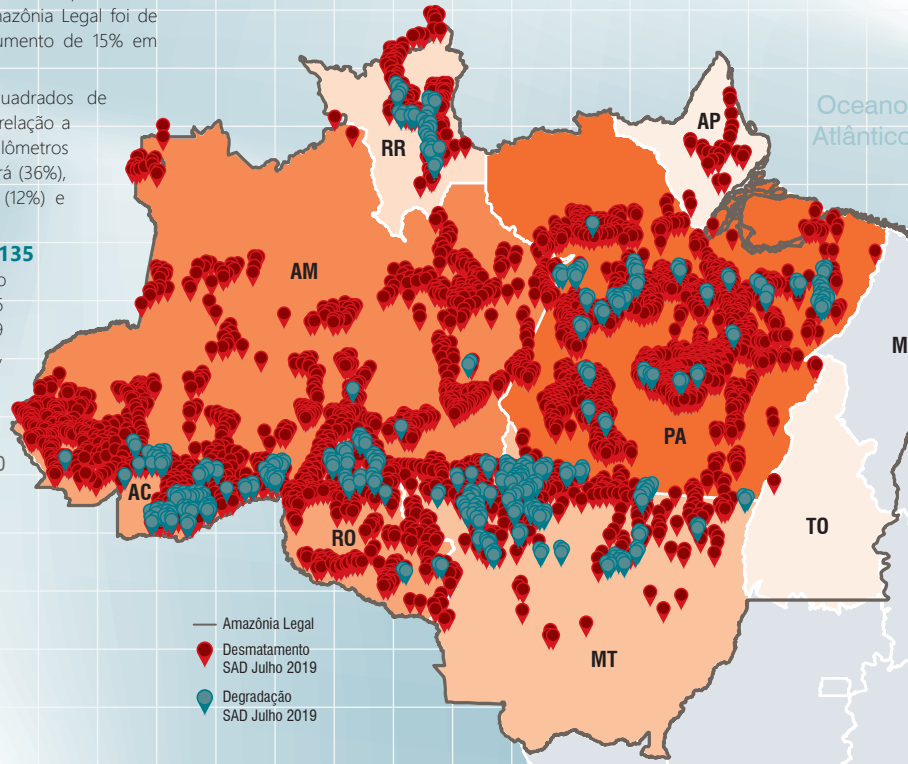

GEOGRAFIA DO DESMATAMENTO

Em julho de 2019, a maioria (**55%**) do desmatamento ocorreu em áreas privadas ou sob diversos estágios de posse. O restante do desmatamento foi registrado em Assentamentos (**20%**), Unidades de Conservação (**19%**) e Terras Indígenas (**6%**).

Amazônia Legal
Desmatamento SAD Julho 2019
Degradação SAD Julho 2019

Estado	DEGRADAÇÃO			DESMATAMENTO		
	Jul 2018 (km²)	Jul 2019 (km²)	Varição (%)	Ago 2017 a Jul 2018 (km²)	Ago 2018 a Jul 2019 (km²)	Varição (%)
Acre	2	3	75	3	8	-194
Amazonas	-	22	-	25	76	-205
Mato Grosso	10	11	11	5220	362	93
Pará	338	60	-82	5813	138	98
Rondônia	6	24	269	84	51	39
Roraima	-	15	-	97	146	-51
Tocantins	-	-	-	722	-	100
Amapá	-	-	-	-	-	-
TOTAL	356	135	-62	11964	782	-93

Estado	DESMATAMENTO			DEGRADAÇÃO		
	Jul 2018 (km²)	Jul 2019 (km²)	Varição (%)	Ago 2017 a Jul 2018 (km²)	Ago 2018 a Jul 2019 (km²)	Varição (%)
Acre	35	187	434	104	371	257
Amazonas	164	253	54	836	1010	21
Mato Grosso	136	159	17	1157	955	-17
Pará	289	470	63	1482	1792	21
Rondônia	152	188	24	641	760	19
Roraima	1	28	2700	161	160	-1
Tocantins	-	-	-	4	2	-50
Amapá	-	2	-	2	4	100
TOTAL	777	1287	66	4387	5054	15